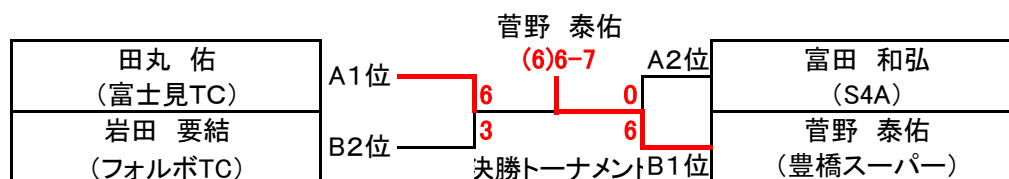

2022年 スーパーカップ男子B級シングルス6月大会

(2022.06.05)

予選はリーグ戦。各リーグ順位別にトーナメントに進出。

Aリーグ(1セット6ゲームマッチ)	1	2	3	4	勝敗	順位	時間
1 田丸 佑 (富士見TC)		6-1	6-2		2-0	1	13:00
2 井上 勝博 (豊橋スーパー)	1-6			3-6	0-2	4	13:00
3 神村 俊彦 (豊橋スーパー)	2-6			6-4	1-1	3	13:00
4 富田 和弘 (S4A)		6-3	4-6		1-1	2	13:00

Bリーグ(1セット6ゲームマッチ)	5	6	7	8	勝敗	順位	時間
5 菅野 泰佑 (豊橋スーパー)		6-4	6-3		2-0	1	13:00
6 岩田 要結 (フォルボTC)	4-6			6-2	1-1	2	13:00
7 瀧下 耕史 (フリー)	3-6			1-6	0-2	4	13:30
8 山田 吉勝 (豊橋スーパー)		2-6	6-1		1-1	3	13:30

[注意事項]

- ・予選はリーグ戦です。その後各順位別にトーナメントを行います。
- ・全試合、1セット6ゲームタイブレークマッチ(6-6後タイブレーク)で行います。
- ・全試合セルフジャッジで行ってください。
- ・全試合、セットブレイク方式で行ってください。(第1ゲーム終了後のチェンジコートの際の休憩がありません。)
- ・予選リーグで勝ち数が同じになった場合は取得ゲーム率で決定します。(取得ゲーム率=取得ゲーム数÷総ゲーム数)
- ・対戦中の選手以外は、コート内での飲食は一切できません。応援、観戦の方もテニスシューズを必ずご着用下さい。

※ 試合当日はコロナ感染対策を十分行っの運営となります。体調の優れない方、体温が37.5度以上の方、咳の症状のある方は参加いただけません。

(上記に該当される方へのエントリー代はお返し出来ません。選手の交代は認めます。)

※ 入館時に検温と手指消毒を行います。プレー中以外ではマスクの着用をお願い致します。選手以外での応援は1名以内と致します。

※ 館内が土足厳禁となりました。ロビー入口にて必ず室内専用シューズに履き替えて下さい。(室内用でも泥や砂の付いたシューズでは入場出来ません。)