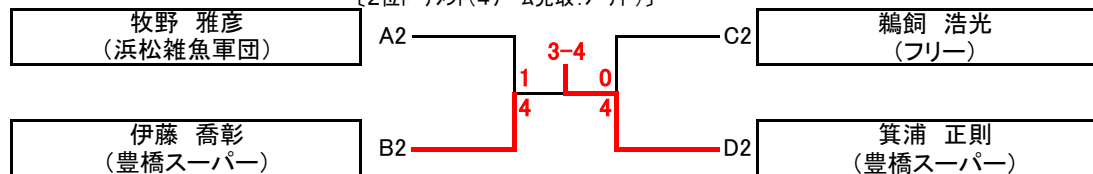

スーパーカップ 男子C級シングルス大会 4月大会

(2022.04.24)

Aリーグ(6ゲーム1セットマッチ:ノアド)	1	2	3	勝敗	順位	時間
1 牧野 雅彦 (浜松雑魚軍団)		6-7 (5)	6-0	1-1	2	13:30
2 米田 明弘 (豊橋スーパー)	7-6 (5)		6-2	2-0	1	13:00
3 増田 政朗 (豊橋スーパー)	0-6	2-6		0-2	3	13:00

[決勝トーナメント(6ゲーム1セットマッチ:ノアド)]

Cリーグ(6ゲーム1セットマッチ:ノアド)	8	9	10	勝敗	順位	時間
8 石川 英紀 (オルフェウス)		DEF	DEF	0-2	3	14:00
9 鵜飼 浩光 (フリー)	DEF		5-7 4-6	1-1	2	13:30
10 神村 俊彦 (豊橋スーパー)	DEF	7-5 6-4		2-0	1	13:30

Bリーグ(6ゲーム1セットマッチ:ノアド)	4	5	6	7	勝敗	順位	時間
4 菊波 紀夫 (浜松雑魚軍団)		2-6	1-6		0-2	4	13:00
5 伊藤 喬彰 (豊橋スーパー)	6-2			7-6 (6)	2-0	2	13:00
6 藤代 利之 (フォルボTC)	6-1			6-2	2-0	1	13:00
7 中村 充伯 (豊橋スーパー)		6-7 (6)	2-6		0-2	3	13:00

Dリーグ(6ゲーム1セットマッチ:ノアド)	11	12	13	勝敗	順位	時間
11 工藤 耀亮 (スヌーピー)		6-3	6-3	2-0	1	14:00
12 箕浦 正則 (豊橋スーパー)	3-6		6-2	1-1	2	13:30
13 菅野 泰佑 (豊橋スーパー)	3-6	2-6		0-2	3	13:30

[2位トーナメント(4ゲーム先取:ノアド)]

[3・4位トーナメント(4ゲーム先取:ノアド)]